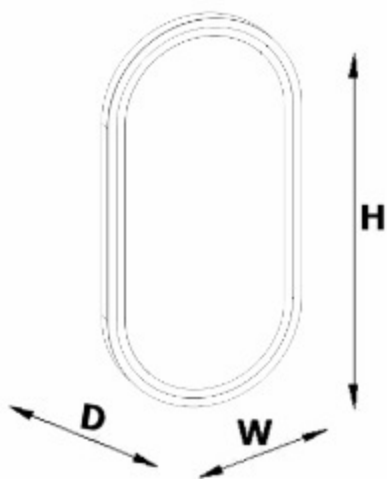

# Glam Island

**Latime** : 80 cm **H1**: 215 cm **Adancime**: 64 cm