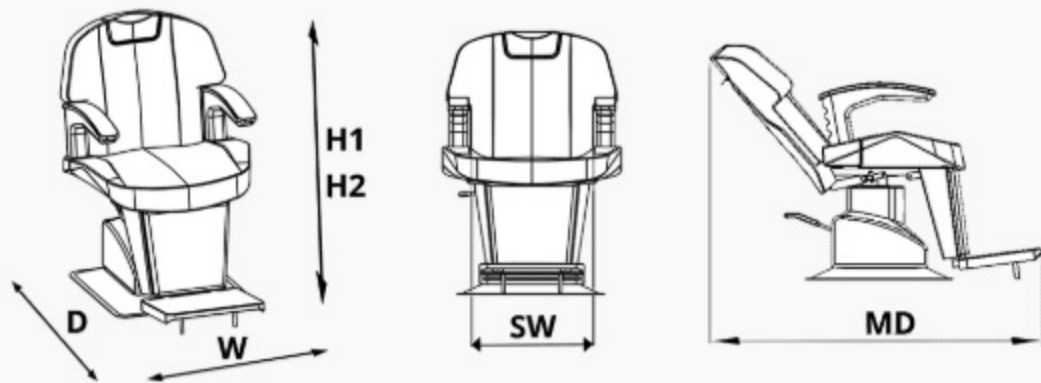

Barber Chair HERO A

W: 67 cm **SW:** 50 cm **D:** 100 cm **MD:** 125 cm **H1:** 105 cm **H2:** 120 cm